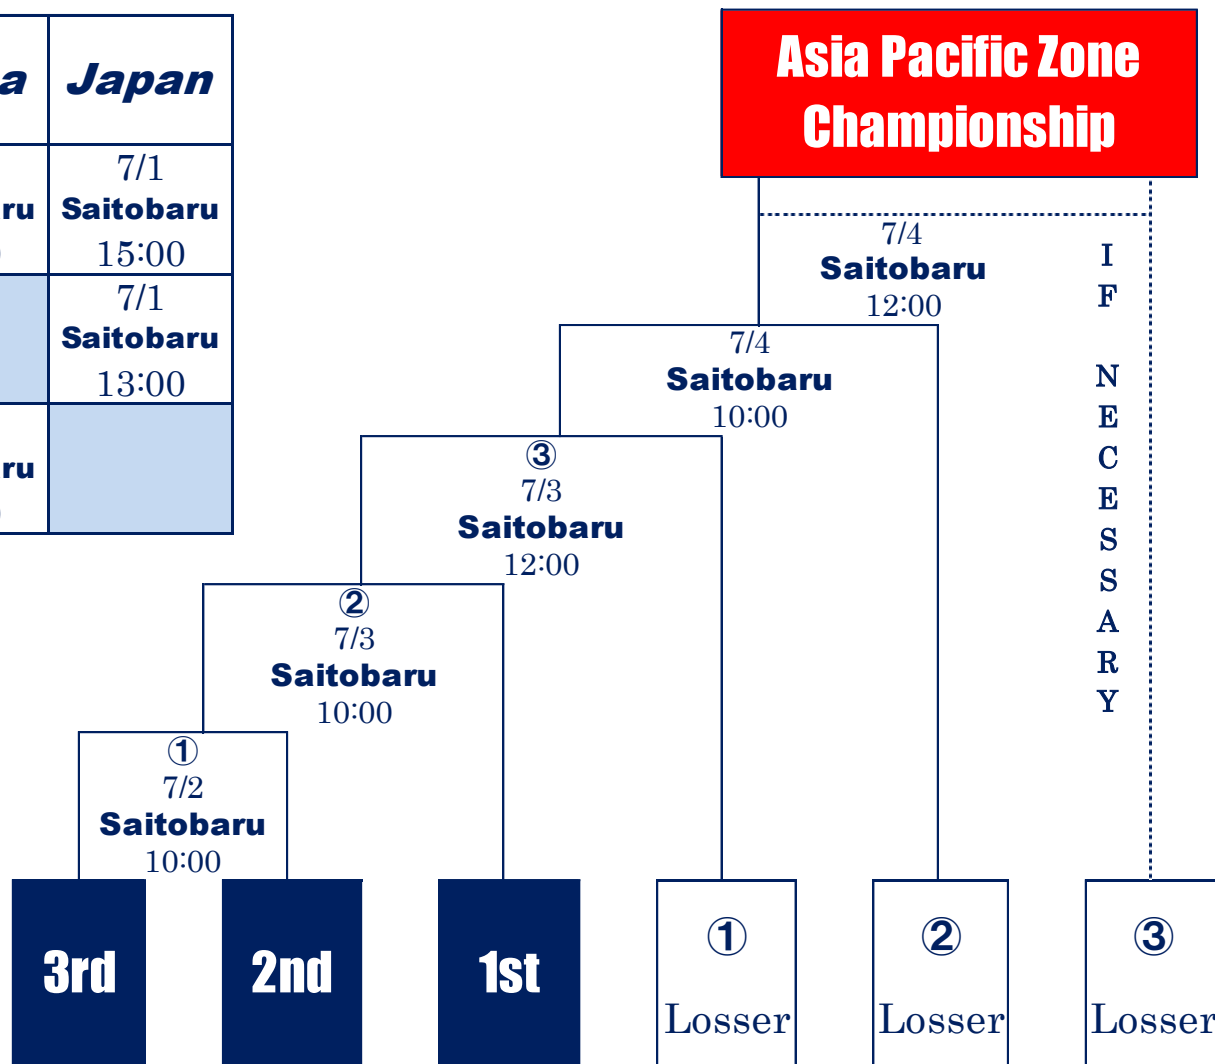

Asia-Pacific Zone Championship **PALOMINO** Tournament

A	<i>Chinese Taipei</i>	<i>Korea</i>	<i>Japan</i>
<i>Chinese Taipei</i>		7/1 Saitobaru 11:00	7/1 Saitobaru 15:00
<i>Korea</i>	7/1 Saitobaru 11:00		7/1 Saitobaru 13:00
<i>Japan</i>	7/1 Saitobaru 15:00	7/1 Saitobaru 13:00	

Double illumination Tournament